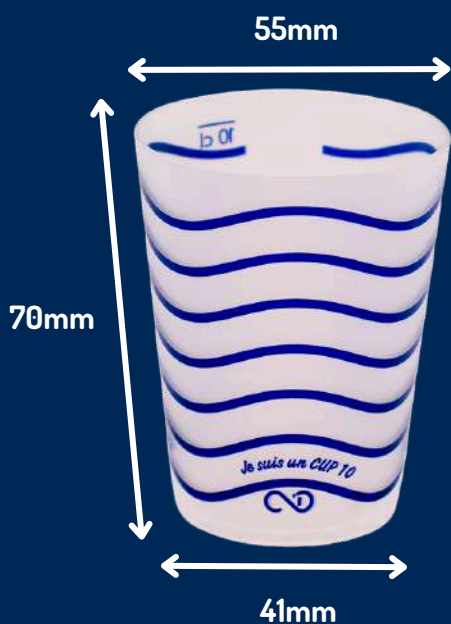

CUP 10

Apéritif, verre de vin, café court

Production Express
(sur demande)

Version 50 % Recyclée
Quadri IML uniquement

Utile

Plein

Informations produit :

- Hauteur : 70 mm
- Diamètre haut : 55 mm
- Diamètre bas : 41 mm
- Poids : 12 Grammes
- Matière : Polypropylène PP5
- Résistance : -10°C à +70°C
- Lave vaisselle : 150 à 200 cycles courts
- **HS Code : 3924100019**

Gamme Gobelets

Les Finitions

• Sérigraphie :

- Finitions givrées

Givré

- Finitions opaques

Noir Blanc

• Quadri InMold

Blanc Noir Givré Transp.

Délais de production (en Jours ouvrés)

- Sérigraphie 1 Couleur : 8 jours
- Sérigraphie 2 Couleurs : Non disponible
- Quadrichromie IML : 15 jours
- Tampographie : Non disponible