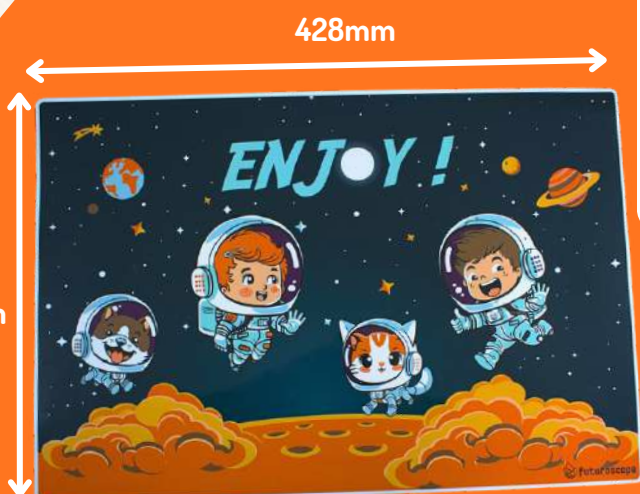

SET DE TABLE

Informations produit :

- Largeur : 290 mm
- Longueur : 428 mm
- Poids : 39 Grammes
- Matière : Polypropylène PP5
- Résistance : -10°C à +70°C
- Lave vaisselle : 150 à 200 cycles courts
- **HS Code : 3924100019**

Gamme FOOD

Les Finitions

- **Quadri InMold :**

Blanc

Fabriqué en Espagne

Sans Bisphénol A

Contact Alimentaire

100% Recyclable

Compatible Micro Ondes

Compatible Lave Vaisselle

Matière

Délais de production (en Jours ouvrés)

- Sérigraphie 1 Couleur : Non disponible
- Sérigraphie 2 Couleurs : Non disponible
- **Quadrichromie IML : 20 jours**
- Tampographie : Non disponible

Quantités Minimales :

- Sérigraphie : Non disponible
- Quadri IML : Non disponible
- Tampographie : Non disponible

Surfaces d'impression :

- Sérigraphie : Non disponible
- Quadrichromie IML : **424x285mm**
- Tampographie : Non disponible

Conditionnement 1

- Quantité/colis : **200 pièces**
- Taille colis : **49x38x9 cms**
- Poids du colis : **7.8 Kgs**
- Colis par palette : **72 colis**
- Quantité par palette : **14.400 pièces**

Conditionnement 2

- Quantité/colis : Non disponible
- Taille colis : Non disponible
- Poids du colis : Non disponible
- Colis par palette : Non disponible
- Quantité par palette : Non disponible