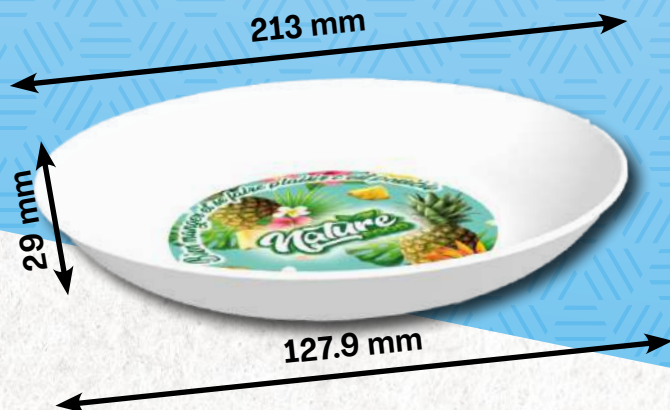

ASSIETTE RONDE

Creuse

Le produit

Composition :
Polypropylène PP5

Colisage :
Par multiple de 200 pcs

Emballage :
200 pcs : 70 x 60 x 28 cm | 13.2 kgs
5000 pcs - 25 cartons | 330 kgs

Zones d'impressions

Quadri IML
Diamètre : 125 mm

Tampographie
Diamètre : Nous consulter

60g

Delais de production (hors livraison)

Standard :
Quadri IML : 25 jours ouvrés
Tampographie 1 couleur : Nous consulter

Finitions

Givrée

Opaque

Plus d'informations