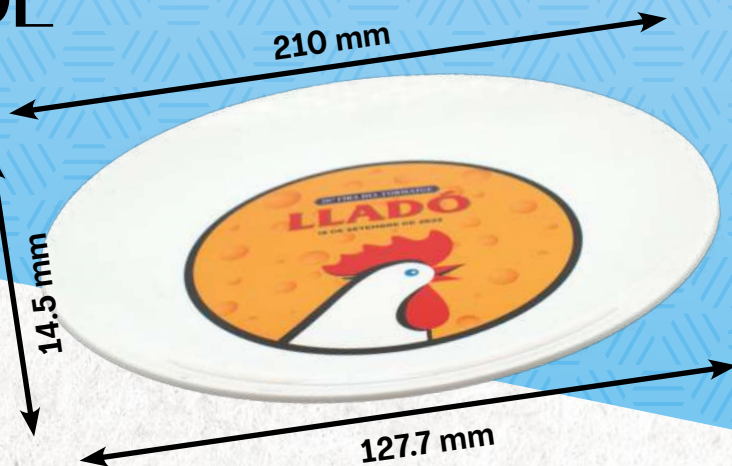

ASSIETTE RONDE à Dessert

Le produit

Composition :
Polypropylène PP5

Colisage :
Par multiple de 200 pcs

Emballage :
200 pcs : 70 x 60 x 28 cm | 9.6 kgs
5000 pcs - 25 cartons | 97.5 kgs

Zones d'impressions

Quadri IML
Diamètre : 125 mm

Tampographie
Diamètre : Nous consulter

49g

Delais de production (hors livraison)

Standard :

Quadri IML : 25 jours ouvrés
Tampographie : Nous consulter

Finitions (IML)

Givrée

Opaque